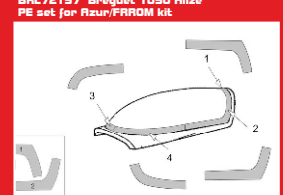

BRENGUN

1/72 accessories