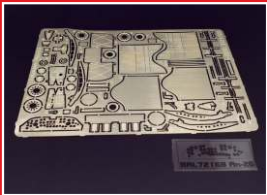

BRL72168 An-26 PE set for A-model kit