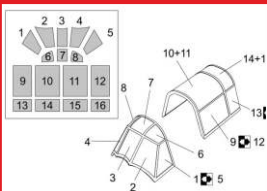

BAL72253 Henschel Hs-126
Canopy mask (BrenGUN kit)