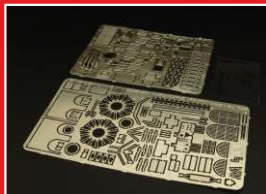

BRL72134 A-36 Apache Canopy
vacu canopy for Brengun kit

BRL72135 Letov Š-328
PE set for KP/Smer kit

BRL72136 MXV7 Ohka mod. 11
PE set for Brengun kit

BRL72137 MXV7 Ohka mod. 11
Vacu Canopy (BRENGUN)

BRL72138 Ohka mod. 11 MASK5
Canopy masks (BRENGUN)